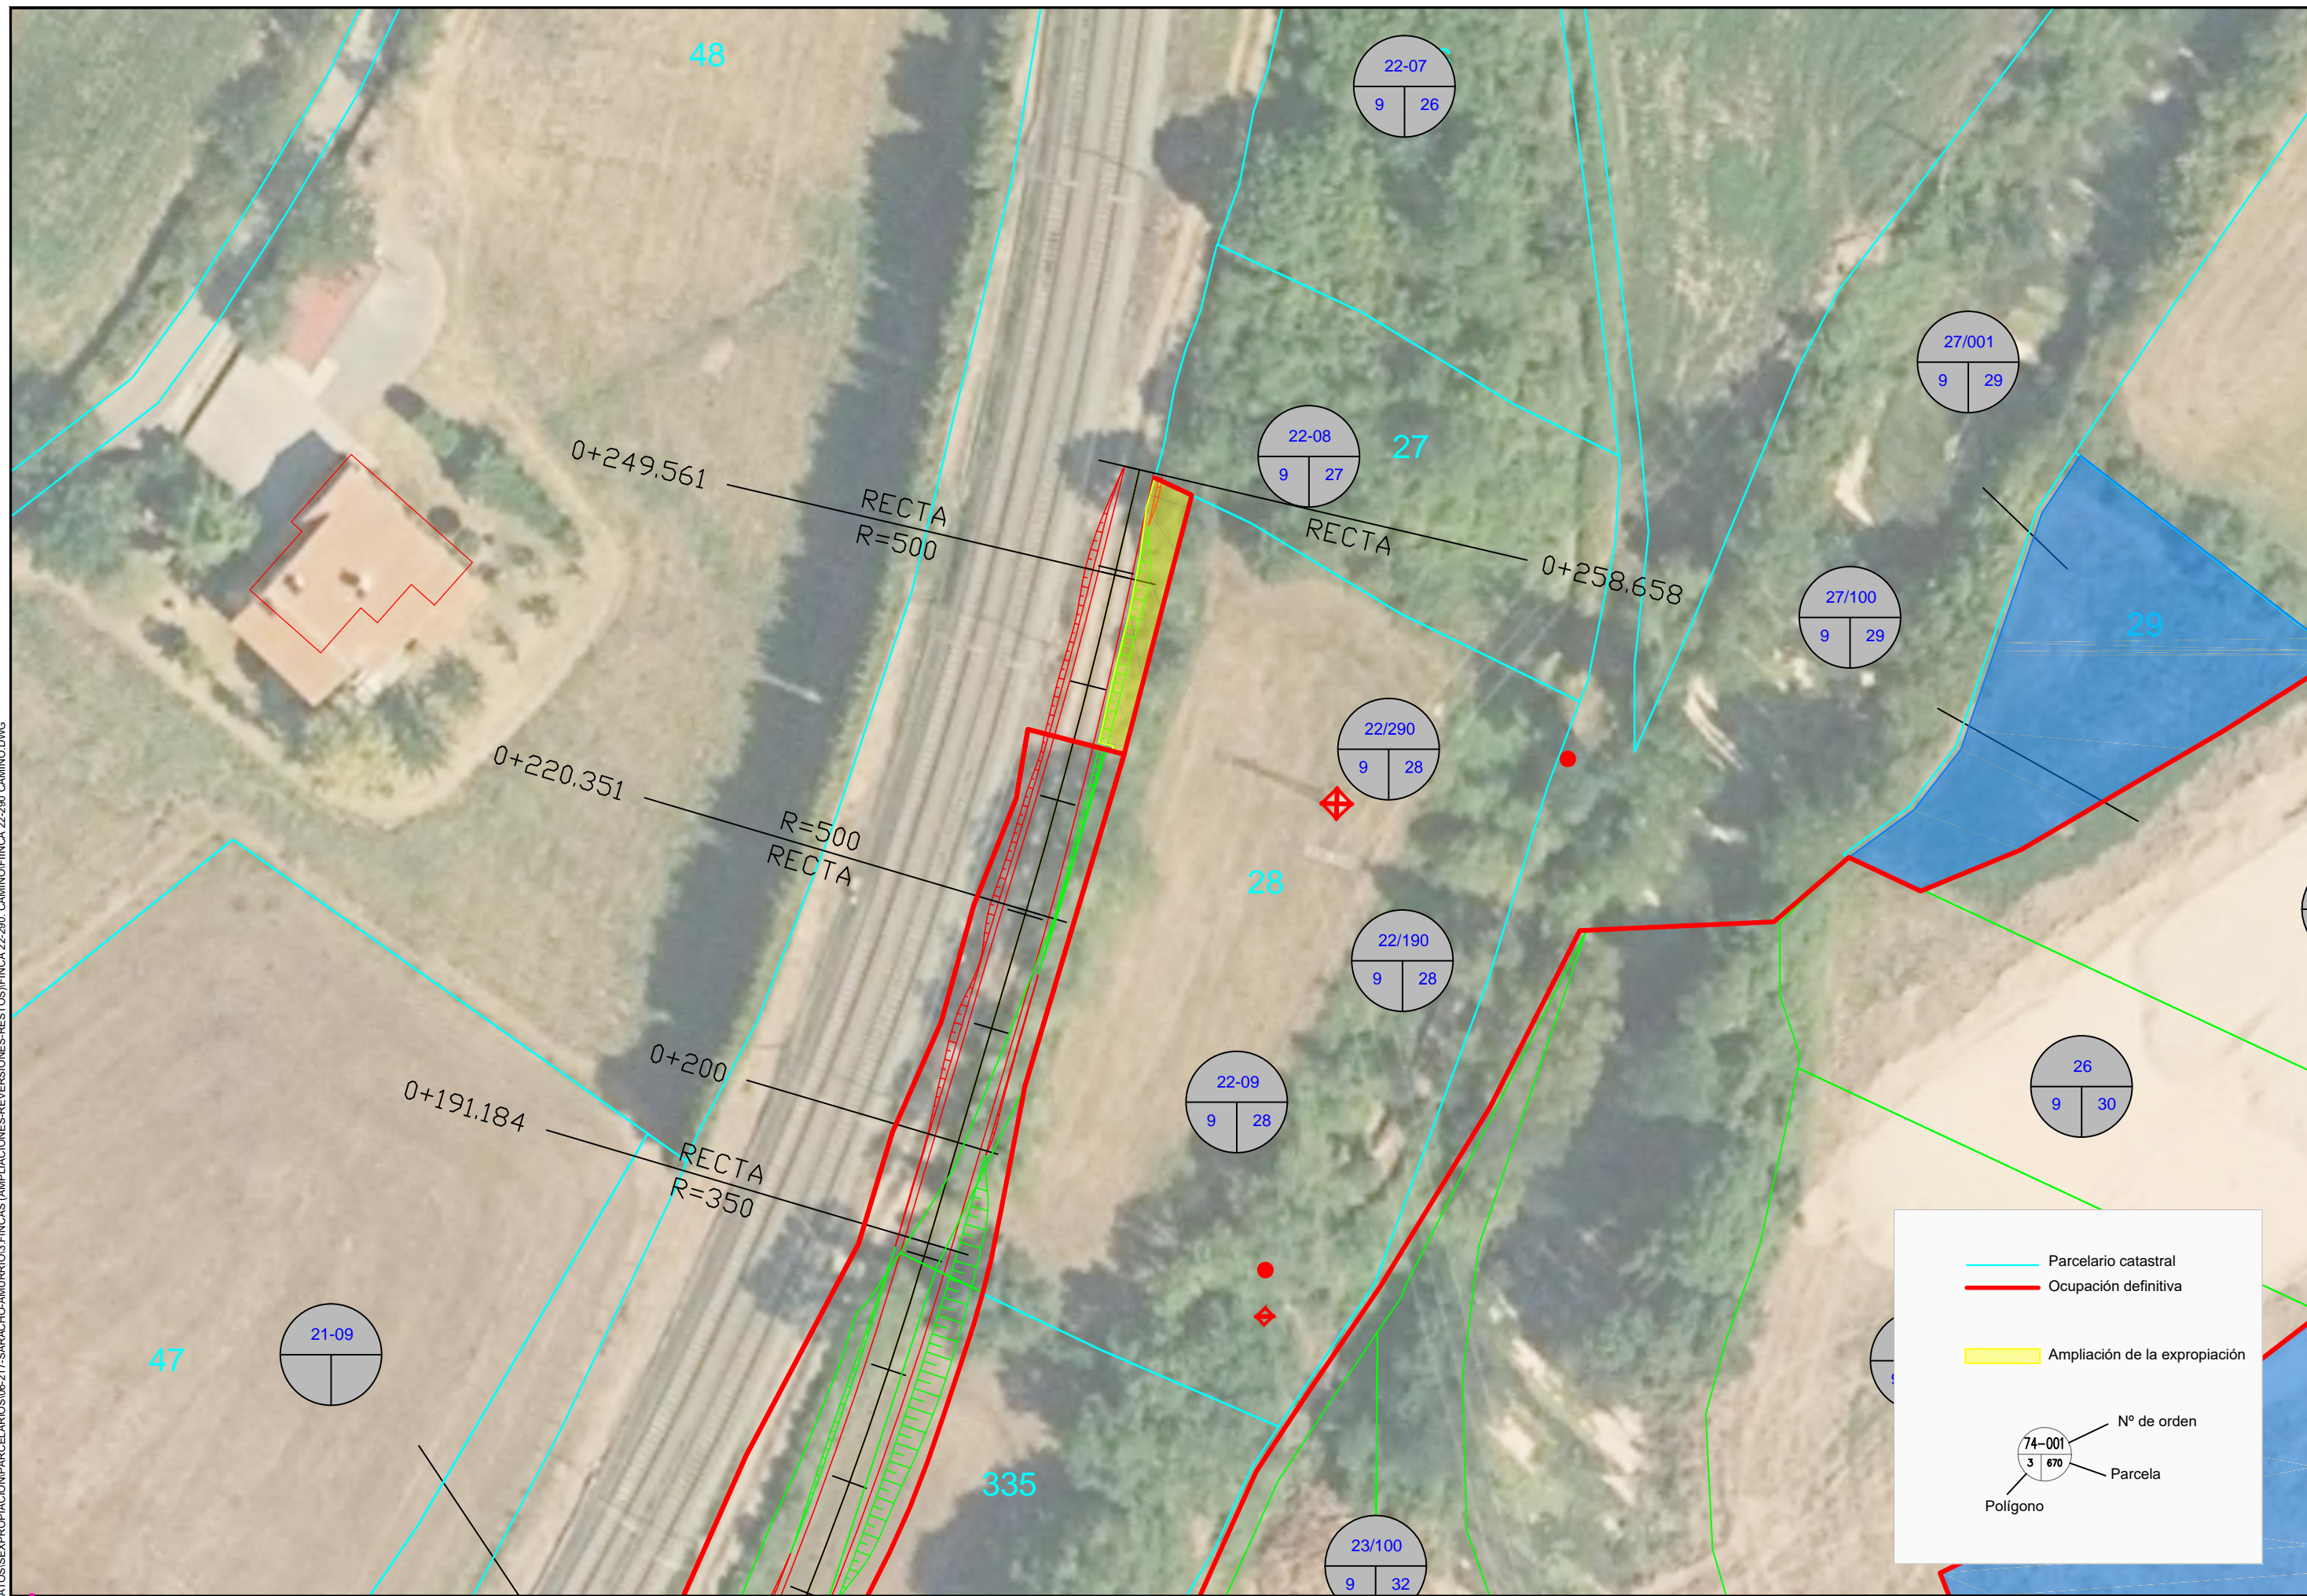

L:\DATOS\EXPROPIACION\PARCELARIOS\06-217-SARACHO-AMURRIO\3-FINCAS (AMPLIACIONES-REVERSIONES-RESTOS)\FINCA 22-290. CAMINO\FINCA 22-290. CAMINO.DWG

— Parcelario catastral
— Ocupación definitiva
 Ampliación de la expropiación

74-001 N° de orden
3 670 Parcela
 Polígono