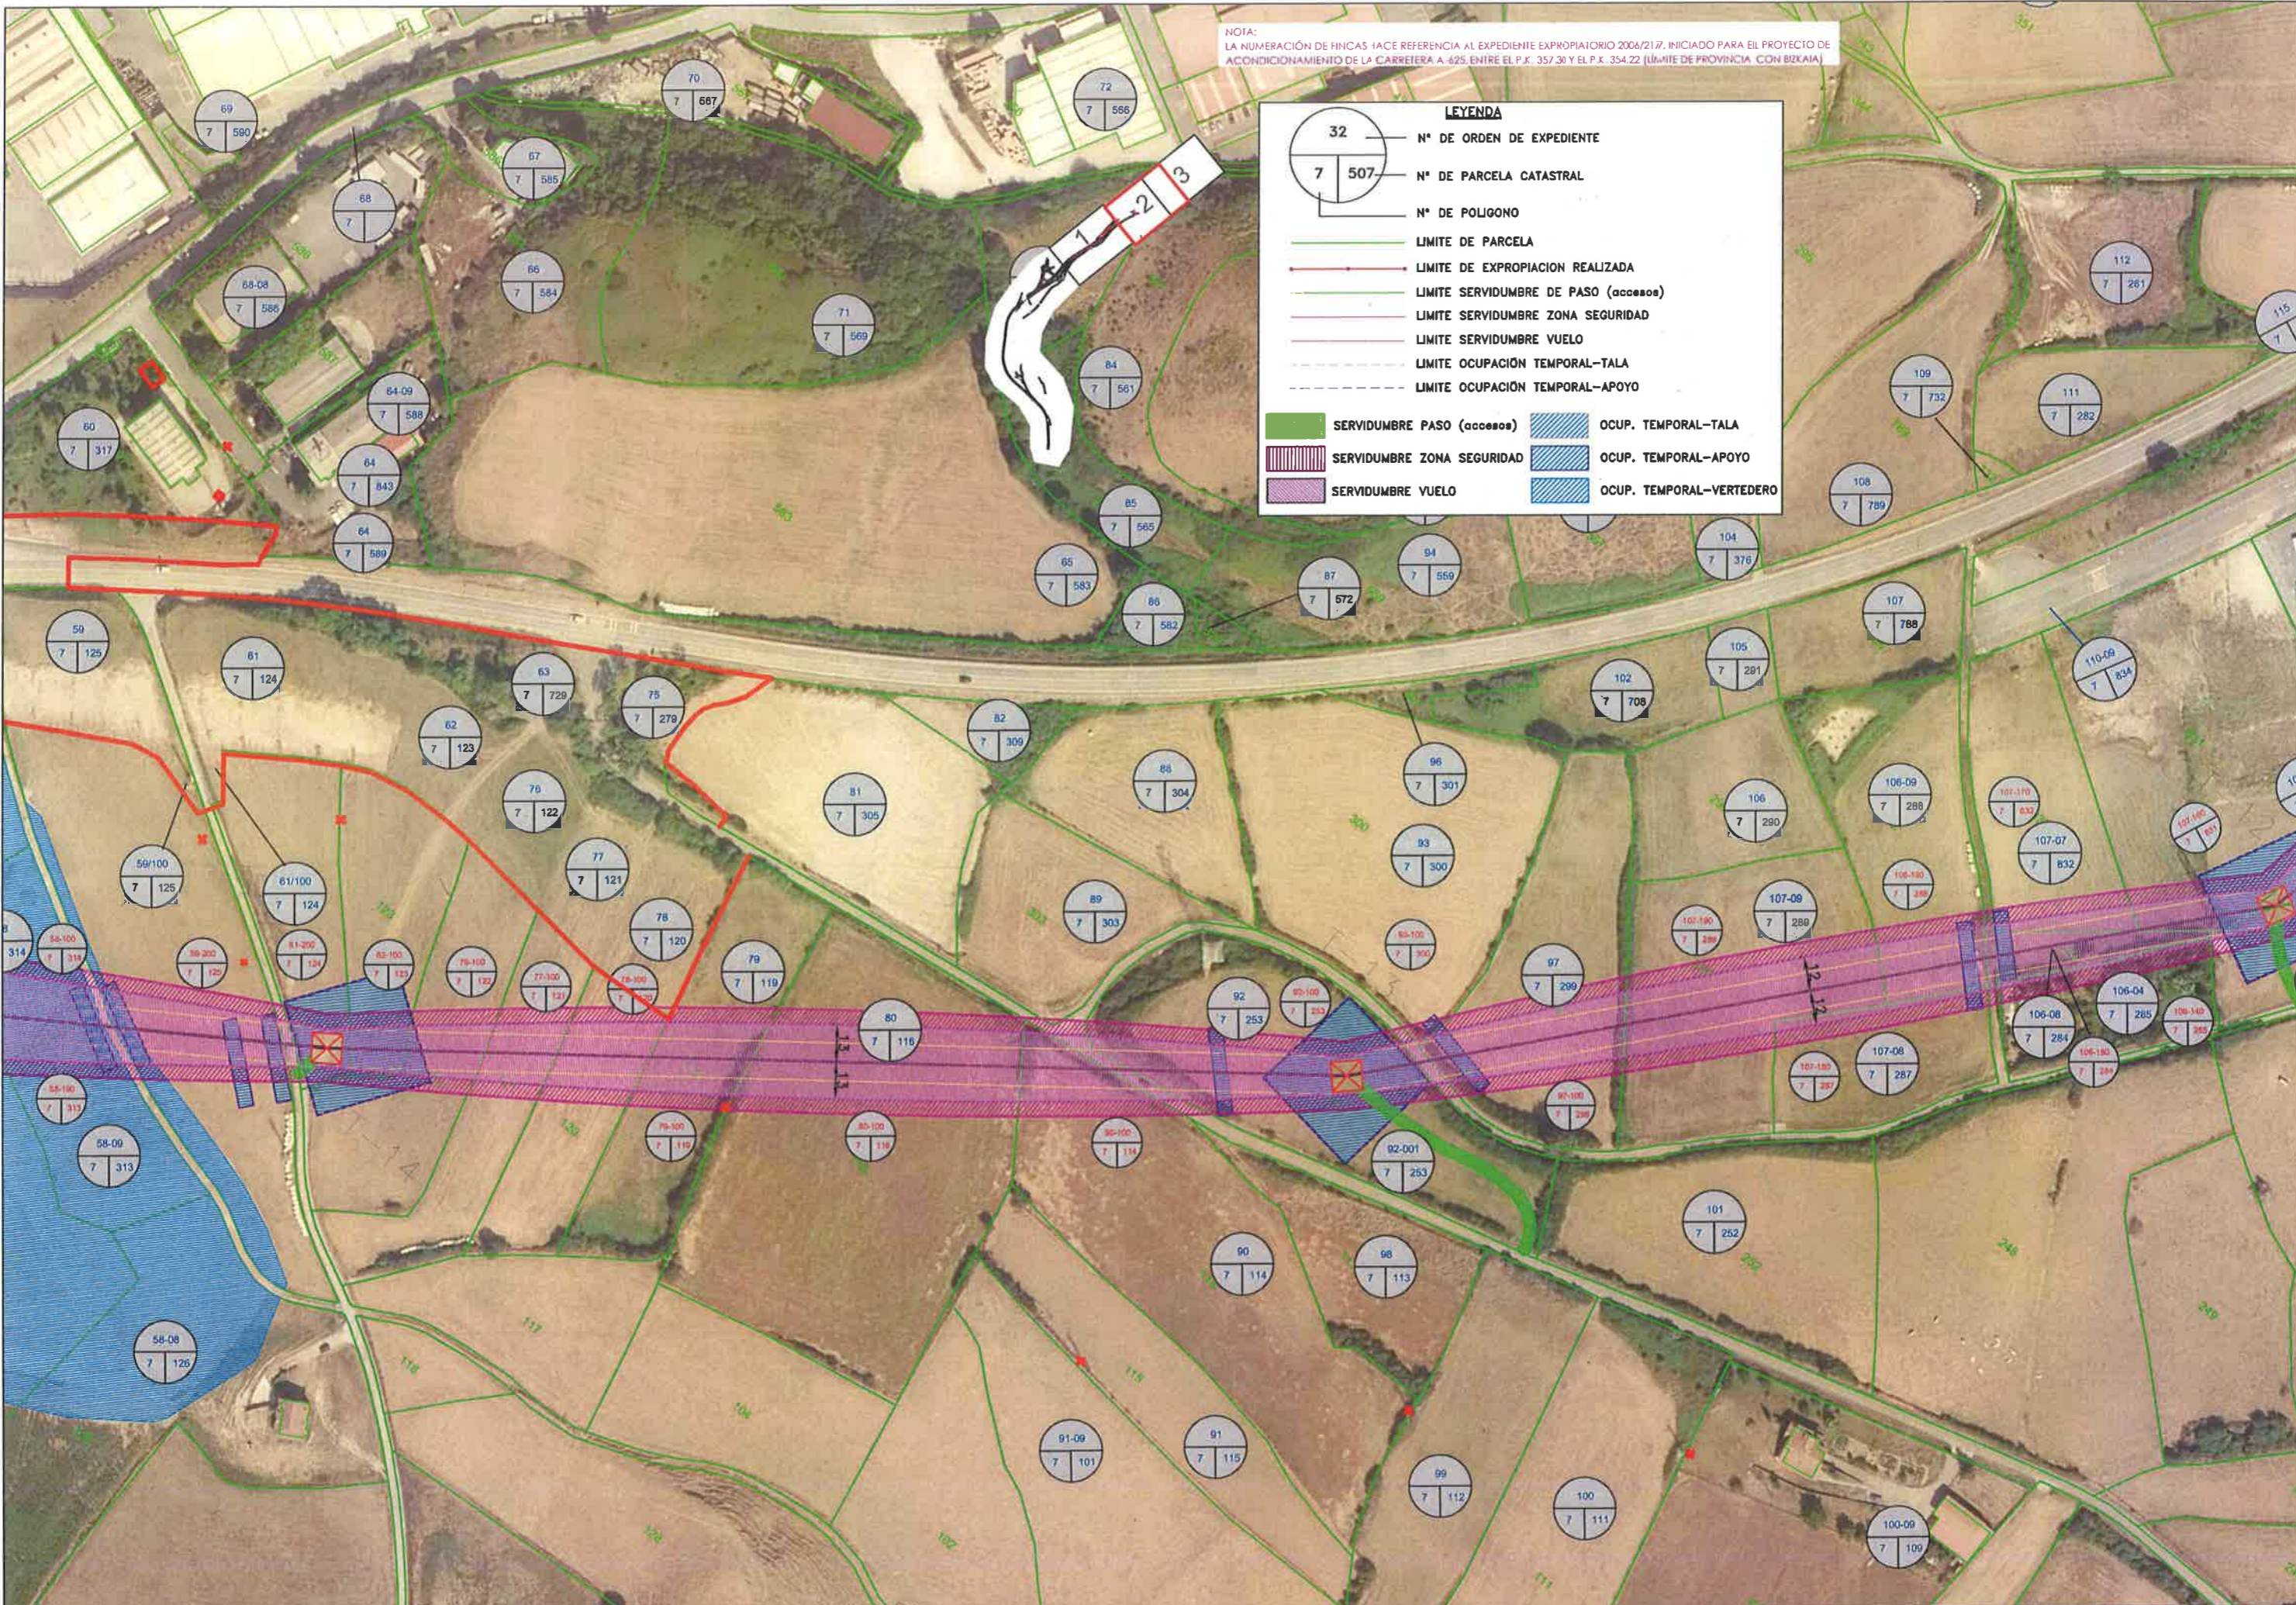

LEYENDA

	Nº DE ORDEN DE EXPEDIENTE
	Nº DE PARCELA CATASTRAL
	Nº DE POLIGONO
	LÍMITE DE PARCELA
	LÍMITE DE EXPROPIACION REALIZADA
	LÍMITE SERVIDUMBRE DE PASO (ACCESOS)
	LÍMITE SERVIDUMBRE ZONA SEGURIDAD
	LÍMITE SERVIDUMBRE VUELO
	LÍMITE OCUPACIÓN TEMPORAL-TALA
	LÍMITE OCUPACIÓN TEMPORAL-APOYO
	SERVIDUMBRE PASO (ACCESOS)
	SERVIDUMBRE ZONA SEGURIDAD
	SERVIDUMBRE VUELO
	OCUP. TEMPORAL-TALA
	OCUP. TEMPORAL-APOYO
	OCUP. TEMPORAL-VERTEDERO

LEYENDA

	Nº DE ORDEN DE EXPEDIENTE
	Nº DE PARCELA CATASTRAL
	Nº DE POLIGONO
	LÍMITE DE PARCELA
	LÍMITE DE EXPROPIACION REALIZADA
	LÍMITE SERVIDUMBRE DE PASO (accesos)
	LÍMITE SERVIDUMBRE ZONA SEGURIDAD
	LÍMITE SERVIDUMBRE VUELO
	LÍMITE OCUPACIÓN TEMPORAL-TALA
	LÍMITE OCUPACIÓN TEMPORAL-APOYO

	SERVIDUMBRE PASO (accesos)		OCUP. TEMPORAL-TALA
	SERVIDUMBRE ZONA SEGURIDAD		OCUP. TEMPORAL-APOYO
	SERVIDUMBRE VUELO		OCUP. TEMPORAL-VERTEDERO

NOTA:
LA NUMERACIÓN DE FINCAS HACEREFERENCIA AL EXPEDIENTE EXPROPIATORIO 200A/217, INICIADO PARA EL PRO YECTO DE ACONDICIONAMIENTO DE LA CARRETERA A-625, ENTRE EL P.K. 357,30 Y EL P.K. 354,22 (LÍMITE DE PROVINCIA CON BIZKAIA)

LEYENDA

	Nº DE ORDEN DE EXPEDIENTE		LÍMITE DE PARCELA
	Nº DE PARCELA CATASTRAL		LÍMITE DE EXPROPIACION REALIZADA
	Nº DE POLIGONO		LÍMITE SERVIDUMBRE DE PASO (accesos)
			LÍMITE SERVIDUMBRE ZONA SEGURIDAD
			LÍMITE SERVIDUMBRE VUELO
			LÍMITE OCUPACIÓN TEMPORAL-TALA
			LÍMITE OCUPACIÓN TEMPORAL-APOYO
	SERVIDUMBRE PASO (accesos)		OCUP. TEMPORAL-TALA
	SERVIDUMBRE ZONA SEGURIDAD		OCUP. TEMPORAL-APOYO
	SERVIDUMBRE VUELO		OCUP. TEMPORAL-VERTEDERO