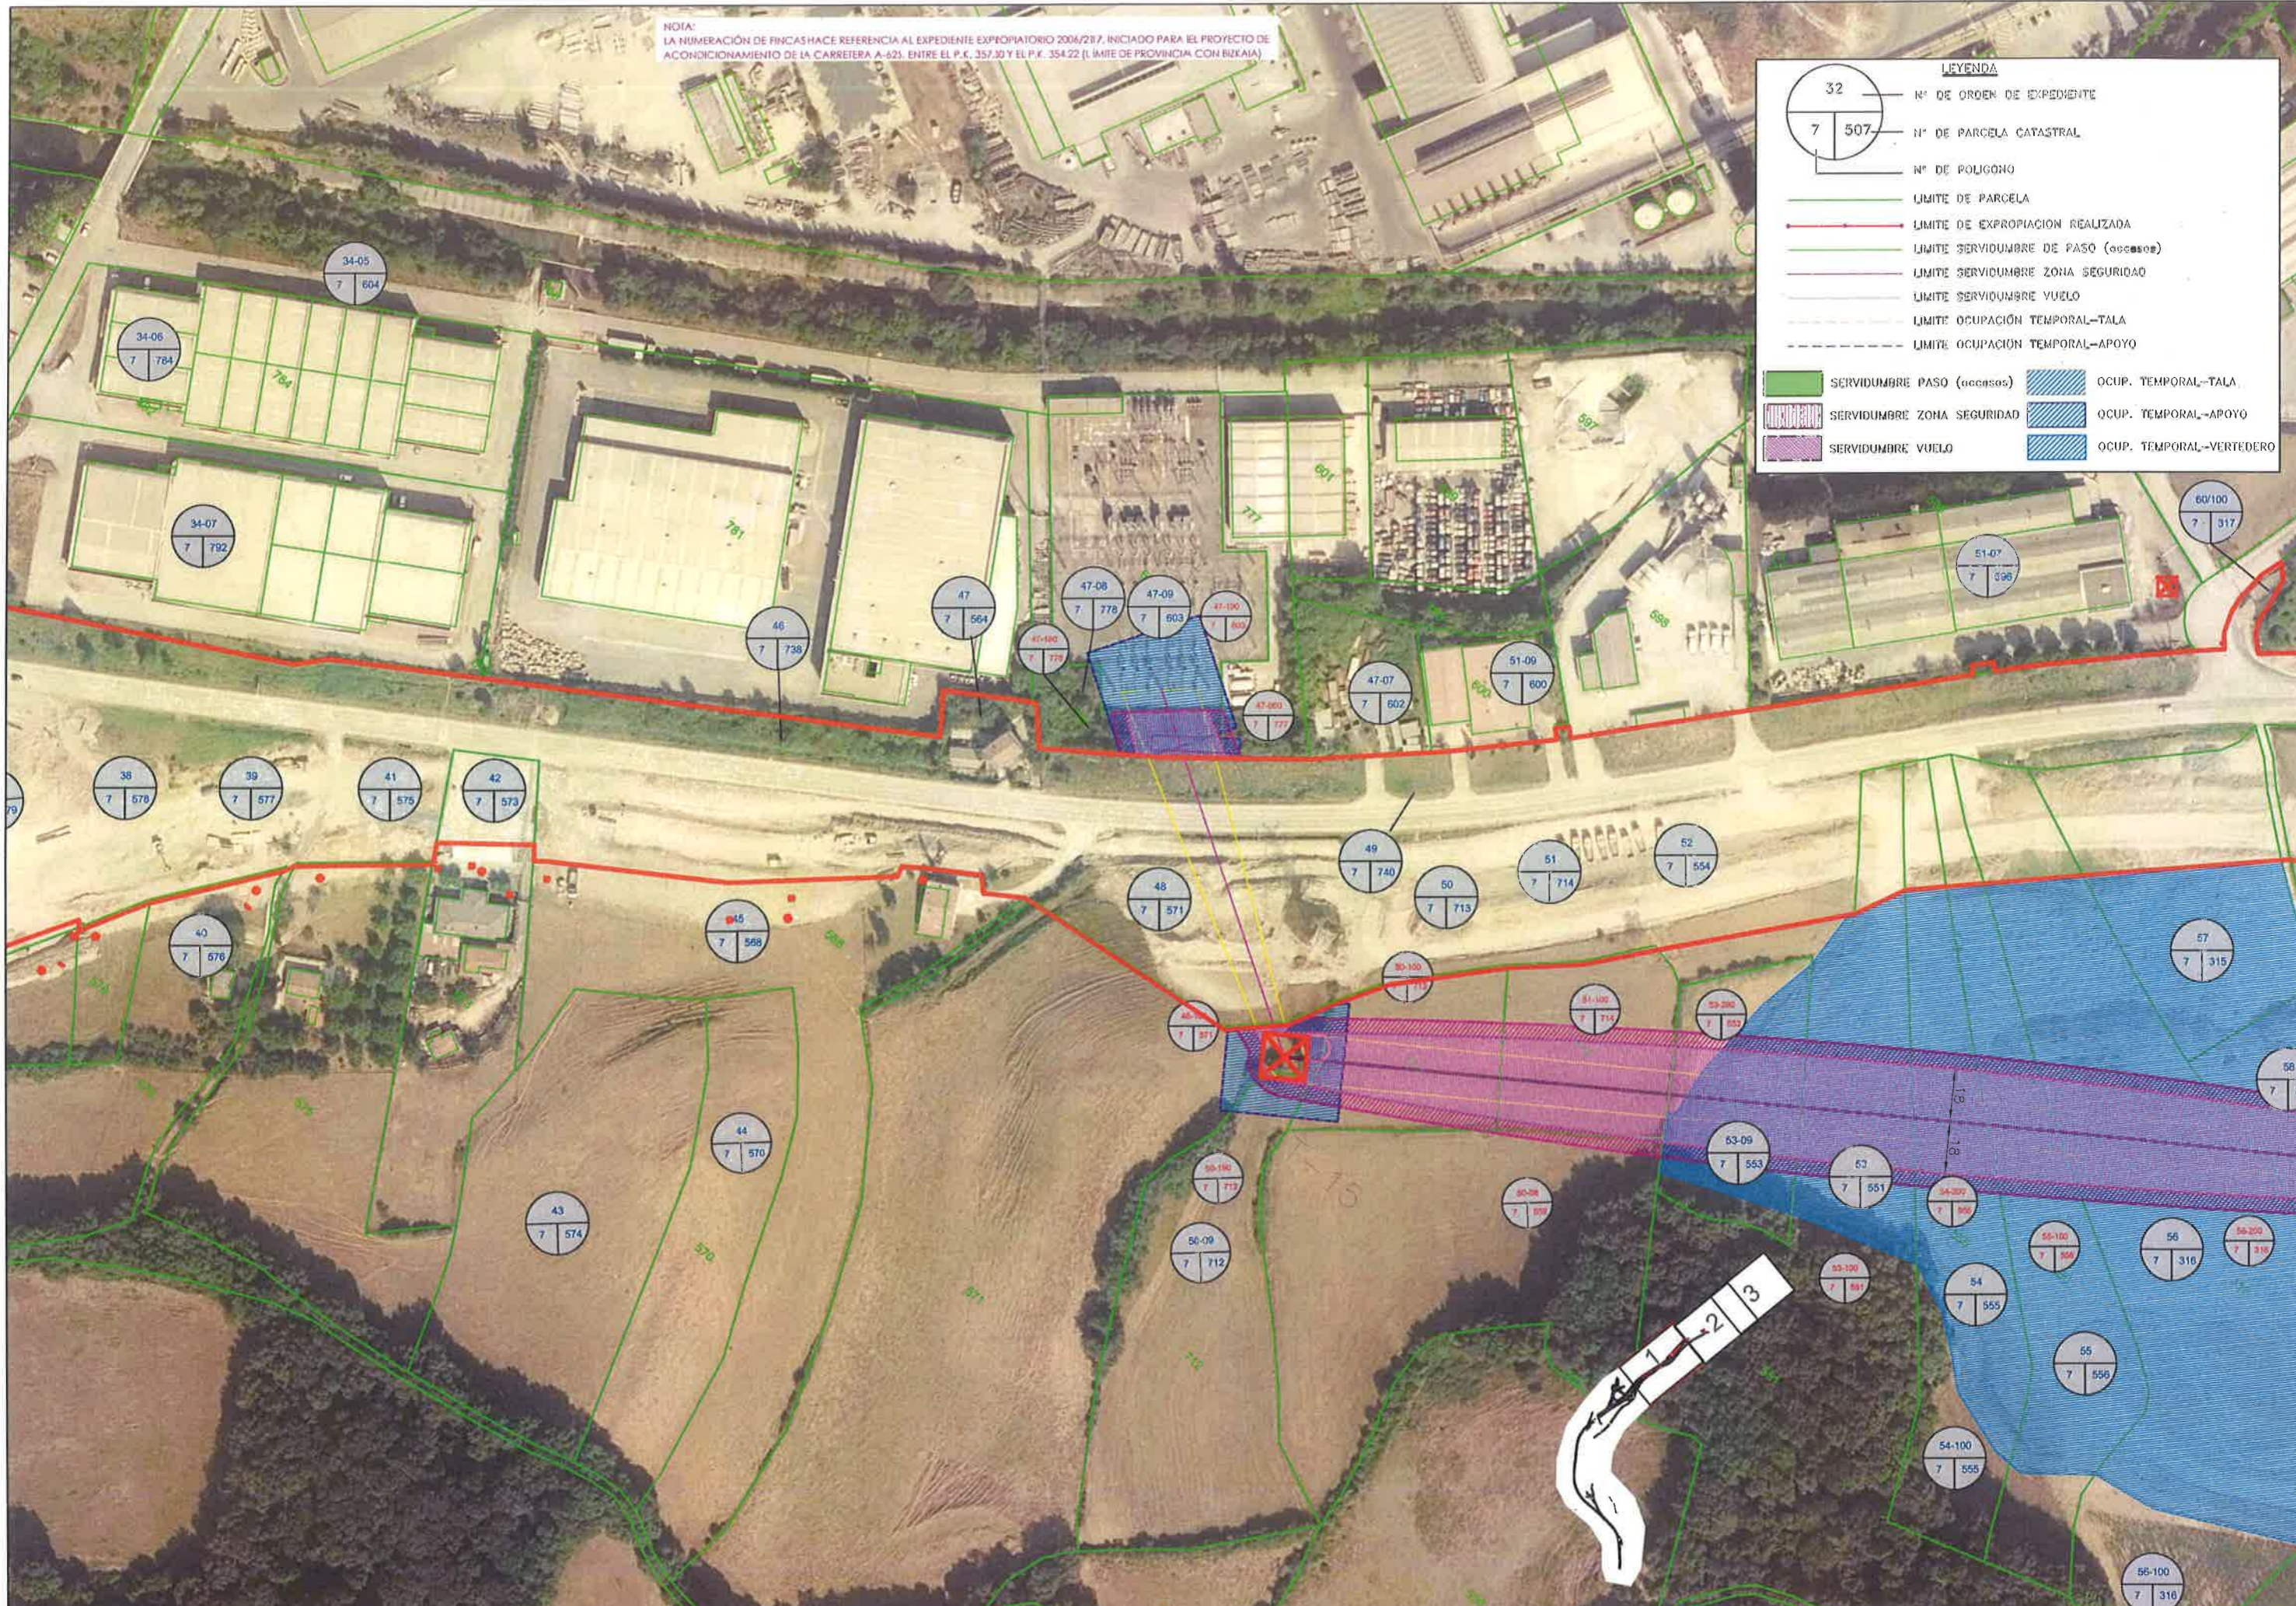

NOTA:
LA NUMERACIÓN DE FINCAS HACE REFERENCIA AL EXPEDIENTE EXPROPIATORIO 2006/287, INICIADO PARA EL PROYECTO DE ACONDICIONAMIENTO DE LA CARRETERA A-625, ENTRE EL P.K. 357,30 Y EL P.K. 354,22 (LÍMITE DE PROVINCIA CON BIZKAIA).

LEYENDA

	Nº DE ORDEN DE EXPEDIENTE
	Nº DE PARCELA CATASTRAL
	Nº DE POLIGONO
	LÍMITE DE PARCELA
	LÍMITE DE EXPROPIACION REALIZADA
	LÍMITE SERVIDUMBRE DE PASO (ACCESOS)
	LÍMITE SERVIDUMBRE ZONA SEGURIDAD
	LÍMITE SERVIDUMBRE VUELO
	LÍMITE OCUPACIÓN TEMPORAL-TALA
	LÍMITE OCUPACIÓN TEMPORAL-APOYO
	SERVIDUMBRE PASO (ACCESOS)
	SERVIDUMBRE ZONA SEGURIDAD
	SERVIDUMBRE VUELO
	OCUP. TEMPORAL-TALA
	OCUP. TEMPORAL-APOYO
	OCUP. TEMPORAL-VERTEDERO

NOTA:
LA NUMERACIÓN DE FINCAS HACE REFERENCIA AL EXPEDIENTE EXPROPIATORIO 2006/217, INICIADO PARA EL PROYECTO DE
ACONDICIONAMIENTO DE LA CARRETERA A-625, ENTRE EL P.K. 357,30 Y EL P.K. 354,22 (LÍMITE DE PROVINCIA CON BIZKAIA)

	SERVIDUMBRE PASO (accesos)		OCUP. TEMPORAL-TALA
	SERVIDUMBRE ZONA SEGURIDAD		OCUP. TEMPORAL-APOYO
	SERVIDUMBRE VUELO		OCUP. TEMPORAL-VERTEDERO

NOTA:
LA NUMERACIÓN DE FINCAS HACEREFERENCIA AL EXPEDIENTE EXPROPIATORIO 200A/217, INICIADO PARA EL PRO YECTO DE ACONDICIONAMIENTO DE LA CARRETERA A-625, ENTRE EL P.K. 357,30 Y EL P.K. 354,22 (LÍMITE DE PROVINCIA CON BIZKAIA)