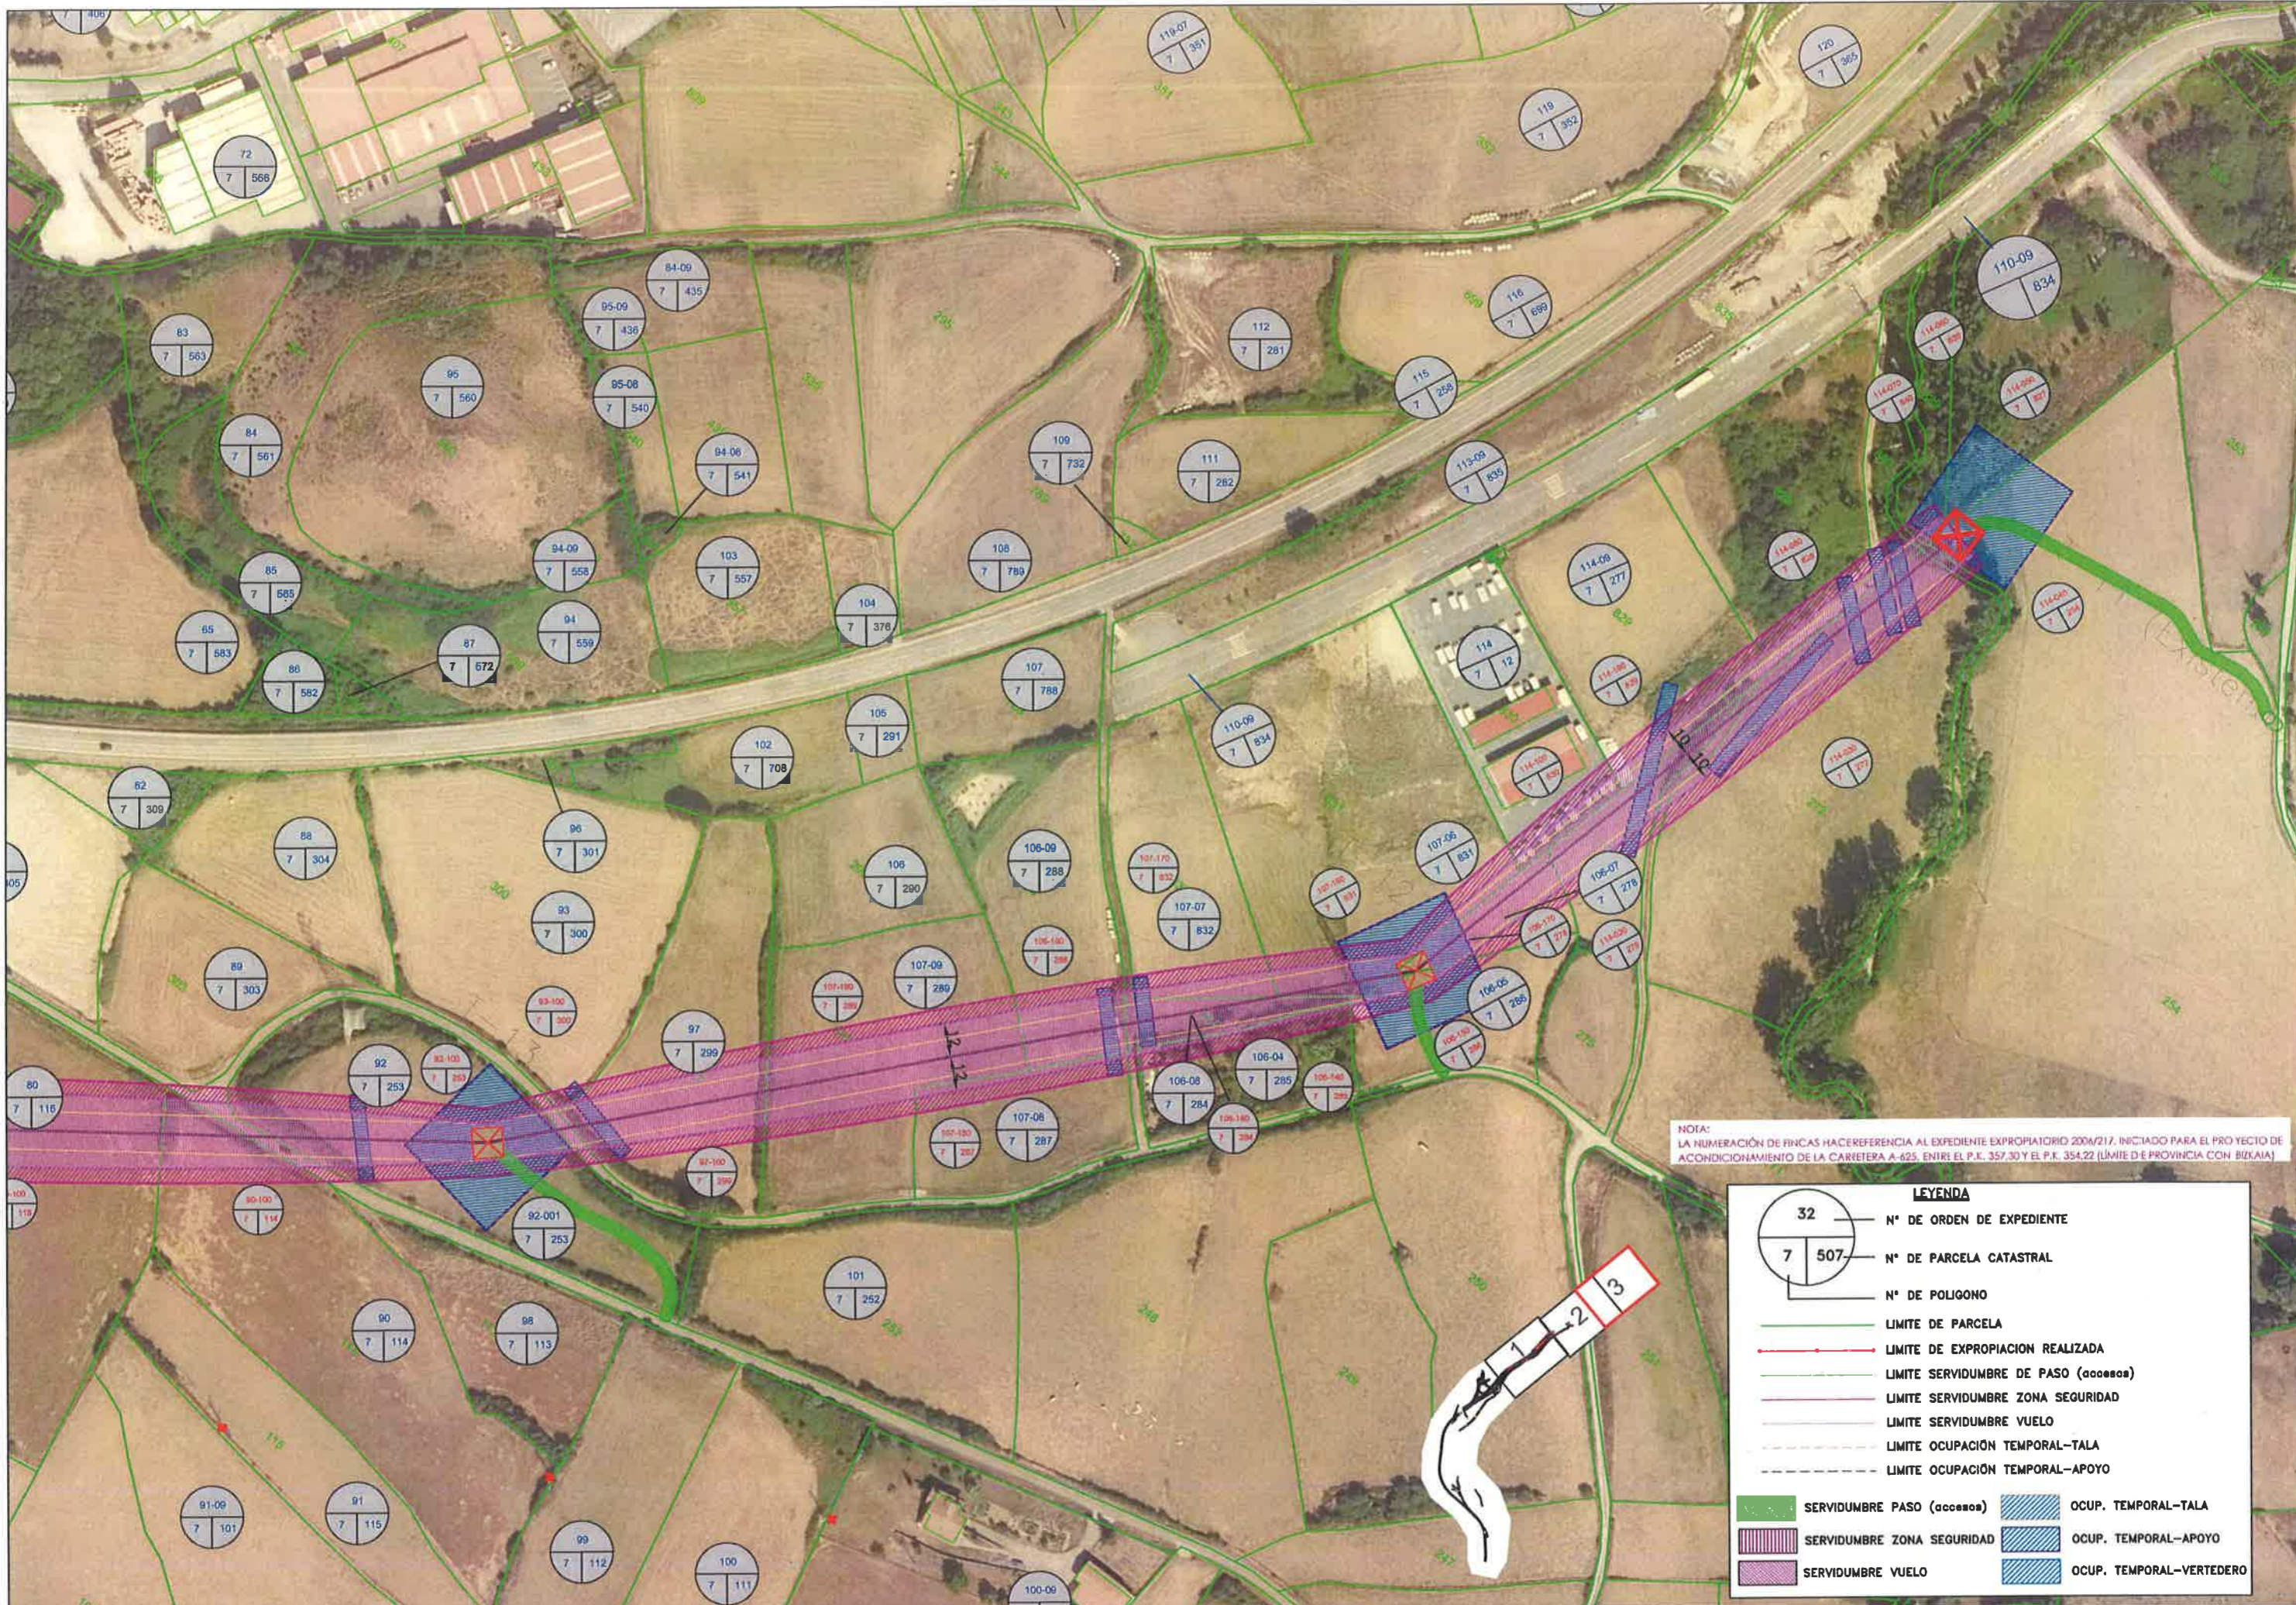

LEYENDA

	Nº DE ORDEN DE EXPEDIENTE
	Nº DE PARCELA CATASTRAL
	Nº DE POLIGONO
	LÍMITE DE PARCELA
	LÍMITE DE EXPROPIACION REALIZADA
	LÍMITE SERVIDUMBRE DE PASO (ACCESOS)
	LÍMITE SERVIDUMBRE ZONA SEGURIDAD
	LÍMITE SERVIDUMBRE VUELO
	LÍMITE OCUPACIÓN TEMPORAL-TALA
	LÍMITE OCUPACIÓN TEMPORAL-APOYO
	SERVIDUMBRE PASO (ACCESOS)
	SERVIDUMBRE ZONA SEGURIDAD
	SERVIDUMBRE VUELO
	OCUP. TEMPORAL-TALA
	OCUP. TEMPORAL-APOYO
	OCUP. TEMPORAL-VERTEDERO

NOTA:
LA NUMERACIÓN DE FINCAS HACE REFERENCIA AL EXPEDIENTE EXPROPIATORIO 2006/217, INICIADO PARA EL PROYECTO DE
ACONDICIONAMIENTO DE LA CARRETERA A-625, ENTRE EL P.K. 357,30 Y EL P.K. 354,22 (LÍMITE DE PROVINCIA CON BIZKAIA)

LEYENDA

	Nº DE ORDEN DE EXPEDIENTE
	Nº DE PARCELA CATASTRAL
	Nº DE POLIGONO
	LÍMITE DE PARCELA
	LÍMITE DE EXPROPIACION REALIZADA
	LÍMITE SERVIDUMBRE DE PASO (accesos)
	LÍMITE SERVIDUMBRE ZONA SEGURIDAD
	LÍMITE SERVIDUMBRE VUELO
	LÍMITE OCUPACIÓN TEMPORAL-TALA
	LÍMITE OCUPACIÓN TEMPORAL-APOYO

	SERVIDUMBRE PASO (accesos)		OCUP. TEMPORAL-TALA
	SERVIDUMBRE ZONA SEGURIDAD		OCUP. TEMPORAL-APOYO
	SERVIDUMBRE VUELO		OCUP. TEMPORAL-VERTEDERO

NOTA:
LA NUMERACIÓN DE FINCAS HACEREFERENCIA AL EXPEDIENTE EXPROPIATORIO 200A/217, INICIADO PARA EL PRO YECTO DE ACONDICIONAMIENTO DE LA CARRETERA A-625, ENTRE EL P.K. 357,30 Y EL P.K. 354,22 (LÍMITE DE PROVINCIA CON BIZKAIA)