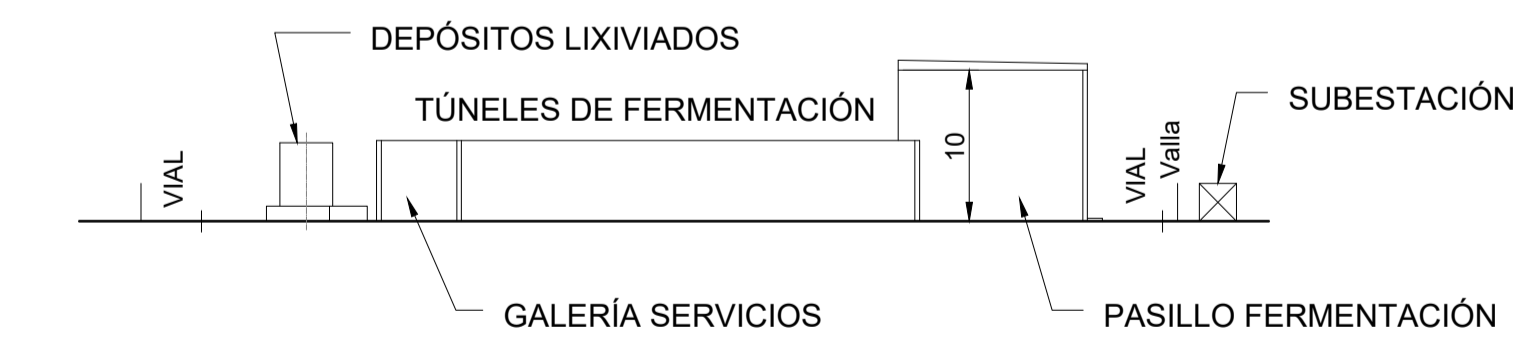

PLANTA
ESCALA: 1:1000

A VISTA
ESCALA: 1:500

B VISTA
ESCALA: 1:500

C SECCIÓN
ESCALA: 1:500

D SECCIÓN
ESCALA: 1:500

Rev.	Fecha	Elaborado	Revisado	Aprobado	Descripción
1					
Fecha	JULIO-2023	Elaborado	RGC	Ciente:	 Arabako Foru Aldundia Diputación Foral de Álava
Elaborado		Revisado	DPJ		
Revisado		Aprobado	DPJ		
Aprobado					
Encargo:	Planta de compostaje KonpostAraba APC			Nº Plano:	P102328-APC-006
Denominación:	SECCIÓN LONGITUDINAL			Escalas:	A1: 1/500 A3: 1/1000
					Hoja 1 de 1