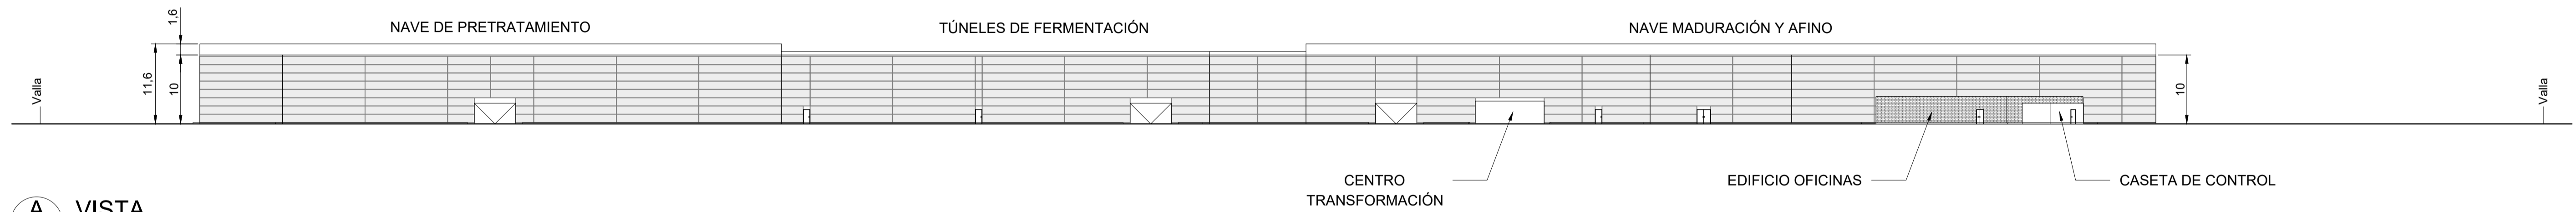

PLANTA
ESCALA: 1:1000

A VISTA
ESCALA: 1:500

B VISTA
ESCALA: 1:500

C SECCIÓN
ESCALA: 1:500

D SECCIÓN
ESCALA: 1:500

Rev.	Fecha	Elaborado	Revisado	Aprobado	Descripción
1					
Fecha	JULIO-2023	Elaborado	RGC	Ciente:	 Arabako Foru Aldundia Diputación Foral de Álava
Elaborado		Revisado	DPJ		
Revisado		Aprobado	DPJ		
Aprobado					
Encargo:	Planta de compostaje KonpostAraba APC			Nº Plano:	P102328-APC-006
Denominación:	SECCIÓN LONGITUDINAL			Escalas:	A1: 1/500 A3: 1/1000
					Hoja 1 de 1