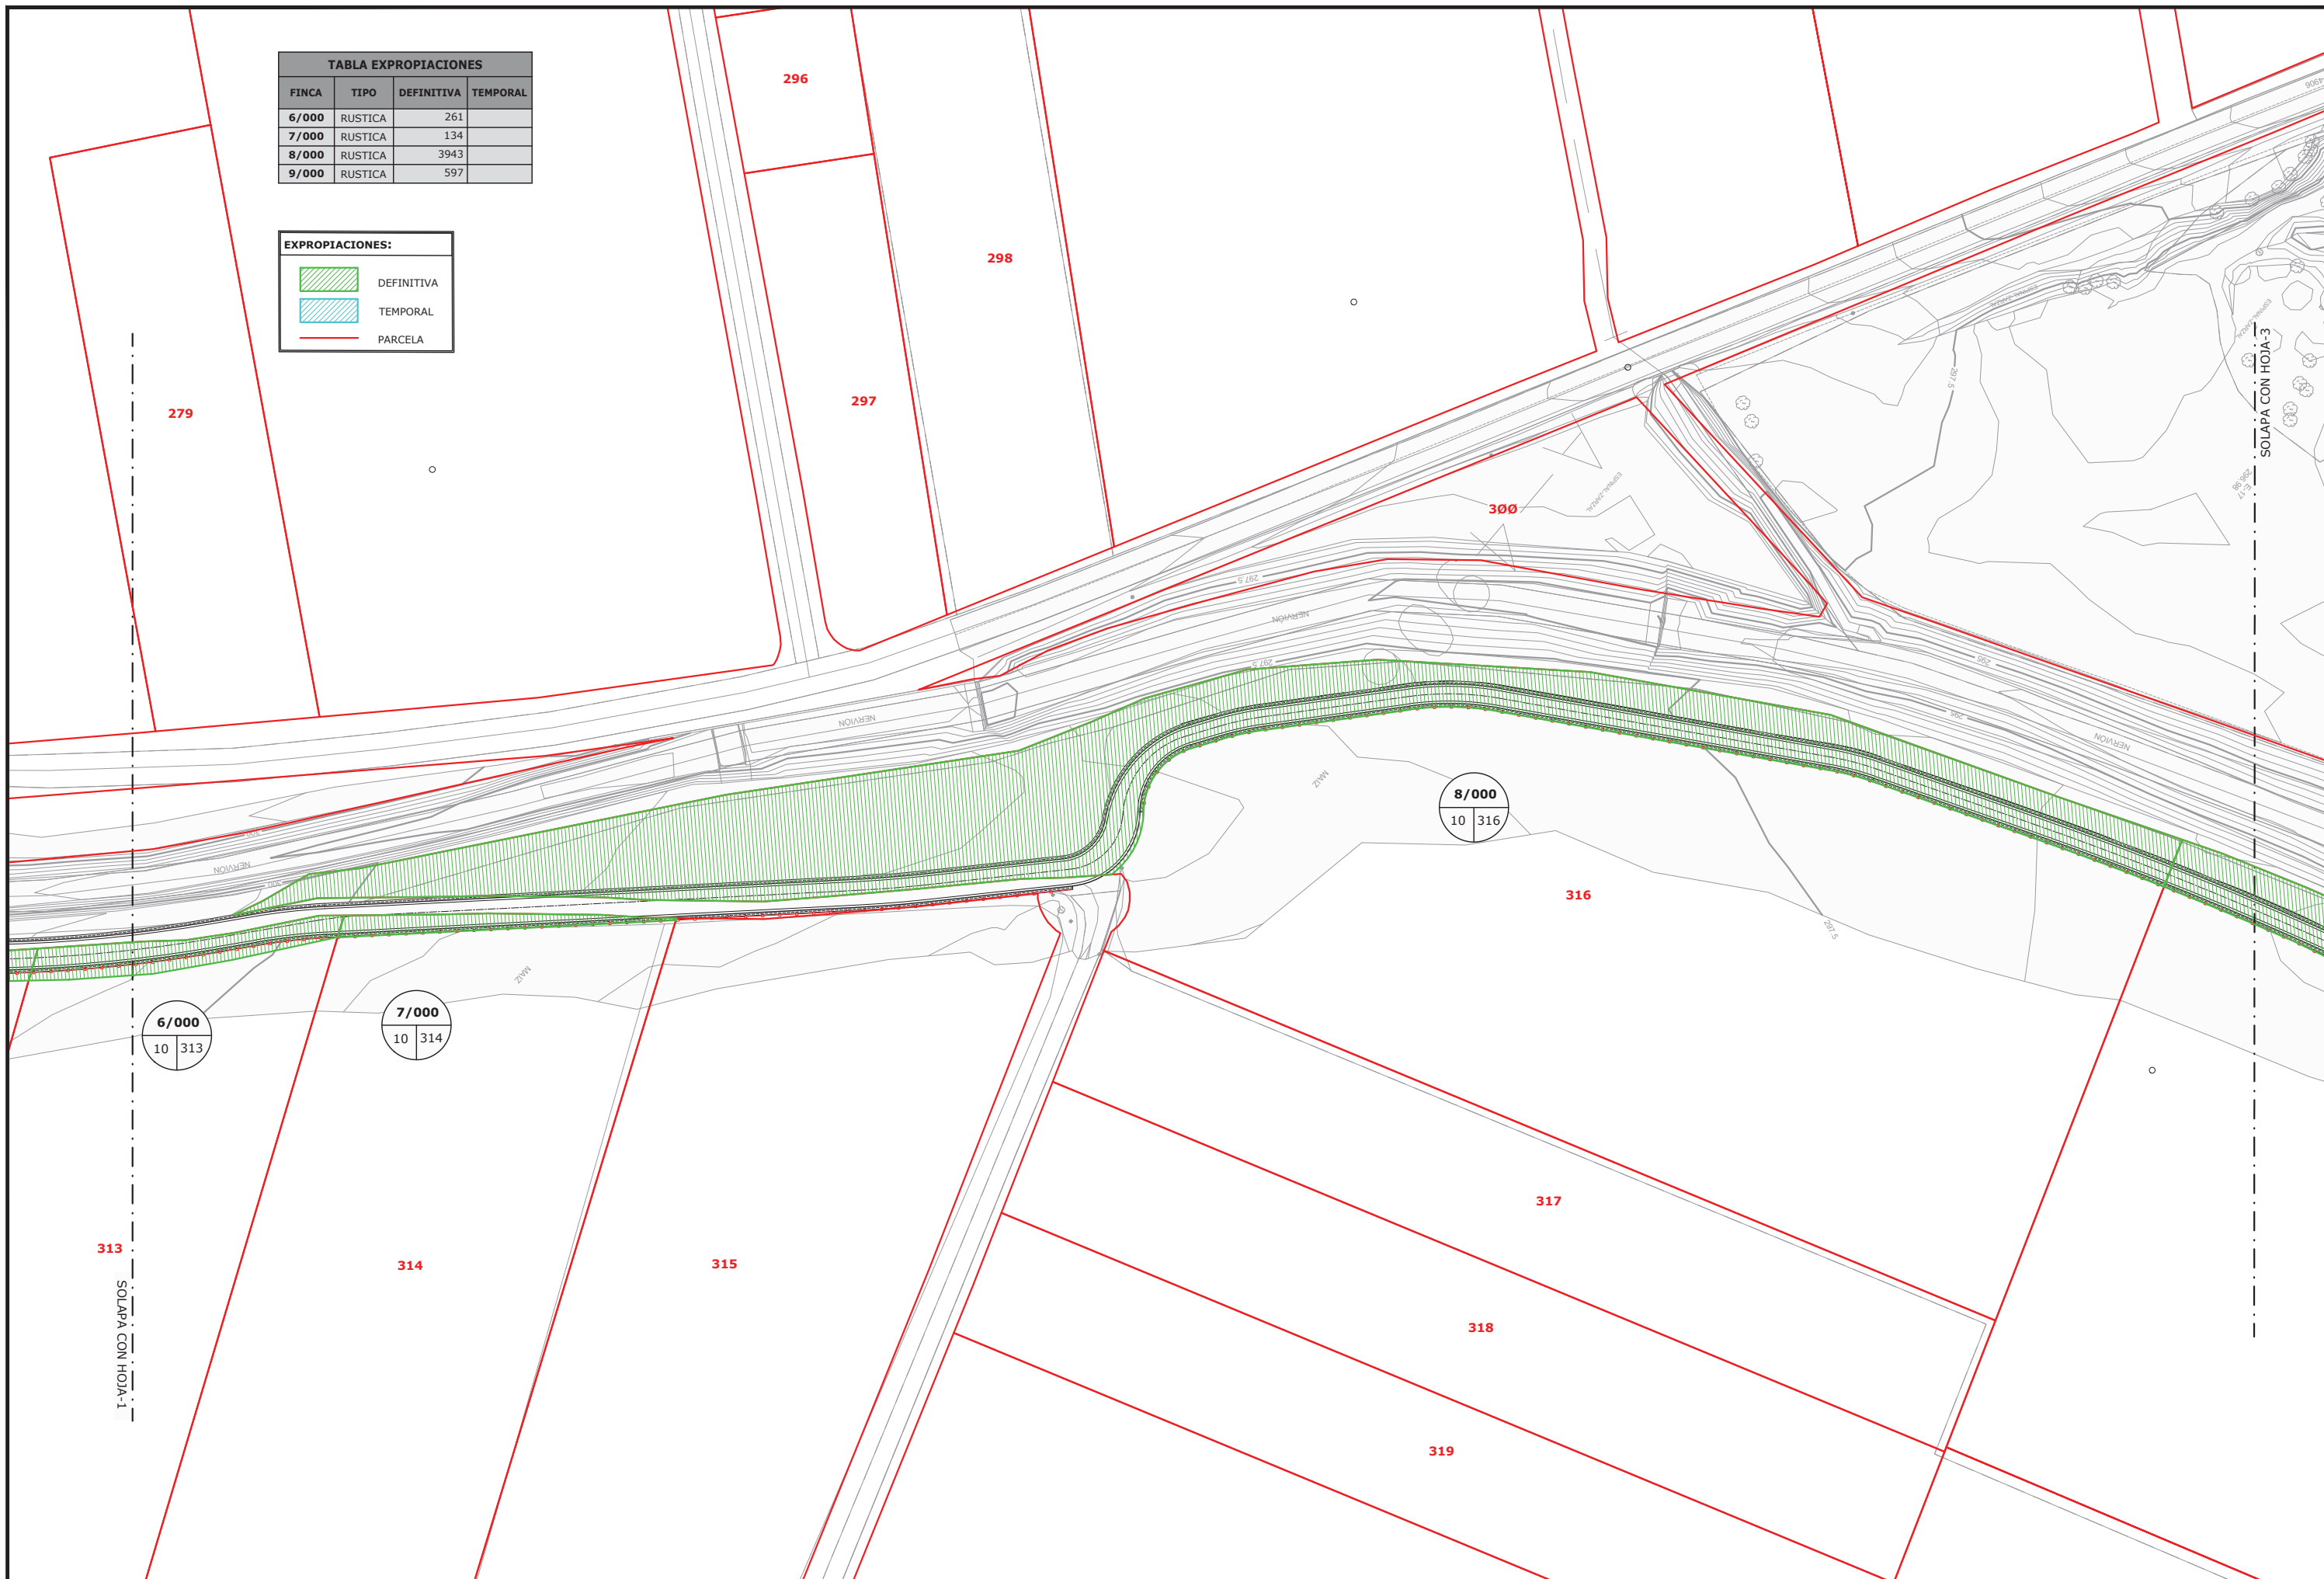

TABLA EXPROPIACIONES			
PARCELA	TIPO	DEFINITIVA	TEMPORAL
1/000	RUSTICA		1124
2/000	RUSTICA	354	
3/000	RUSTICA	740	
4/000	RUSTICA	456	
5/000	RUSTICA	410	
6/000	RUSTICA	261	

**EXPROPIACIONES:**

 DEFINITIVA

 TEMPORAL

 PARCELA

TABLA EXPROPIACIONES			
FINCA	TIPO	DEFINITIVA	TEMPORAL
6/000	RUSTICA	261	
7/000	RUSTICA	134	
8/000	RUSTICA	3943	
9/000	RUSTICA	597	

EXPROIACIONES:	
	DEFINITIVA
	TEMPORAL
	PARCELA

TABLA EXPROPIACIONES			
FINCA	TIPO	DEFINITIVA	TEMPORAL
9/000	RUSTICA	597	
10/000	RUSTICA	4420	4399
11/000	RUSTICA	2268	

**EXPROPIACIONES:**

-  DEFINITIVA
-  TEMPORAL
-  PARCELA

TABLA EXPROPIACIONES			
FINCA	TIPO	DEFINITIVA	TEMPORAL
11/000	RUSTICA	2268	
12/000	RUSTICA	2085	
13/000	RUSTICA	2587	

**EXPROPIACIONES:**

 DEFINITIVA

 TEMPORAL

 PARCELA

TABLA EXPROPIACIONES			
FINCA	TIPO	DEFINITIVA	TEMPORAL
13/000	RUSTICA	2587	
14/000	RUSTICA	4797	
15/000	RUSTICA	60	

EXPROPIACIONES:	
	DEFINITIVA
	TEMPORAL
	PARCELA