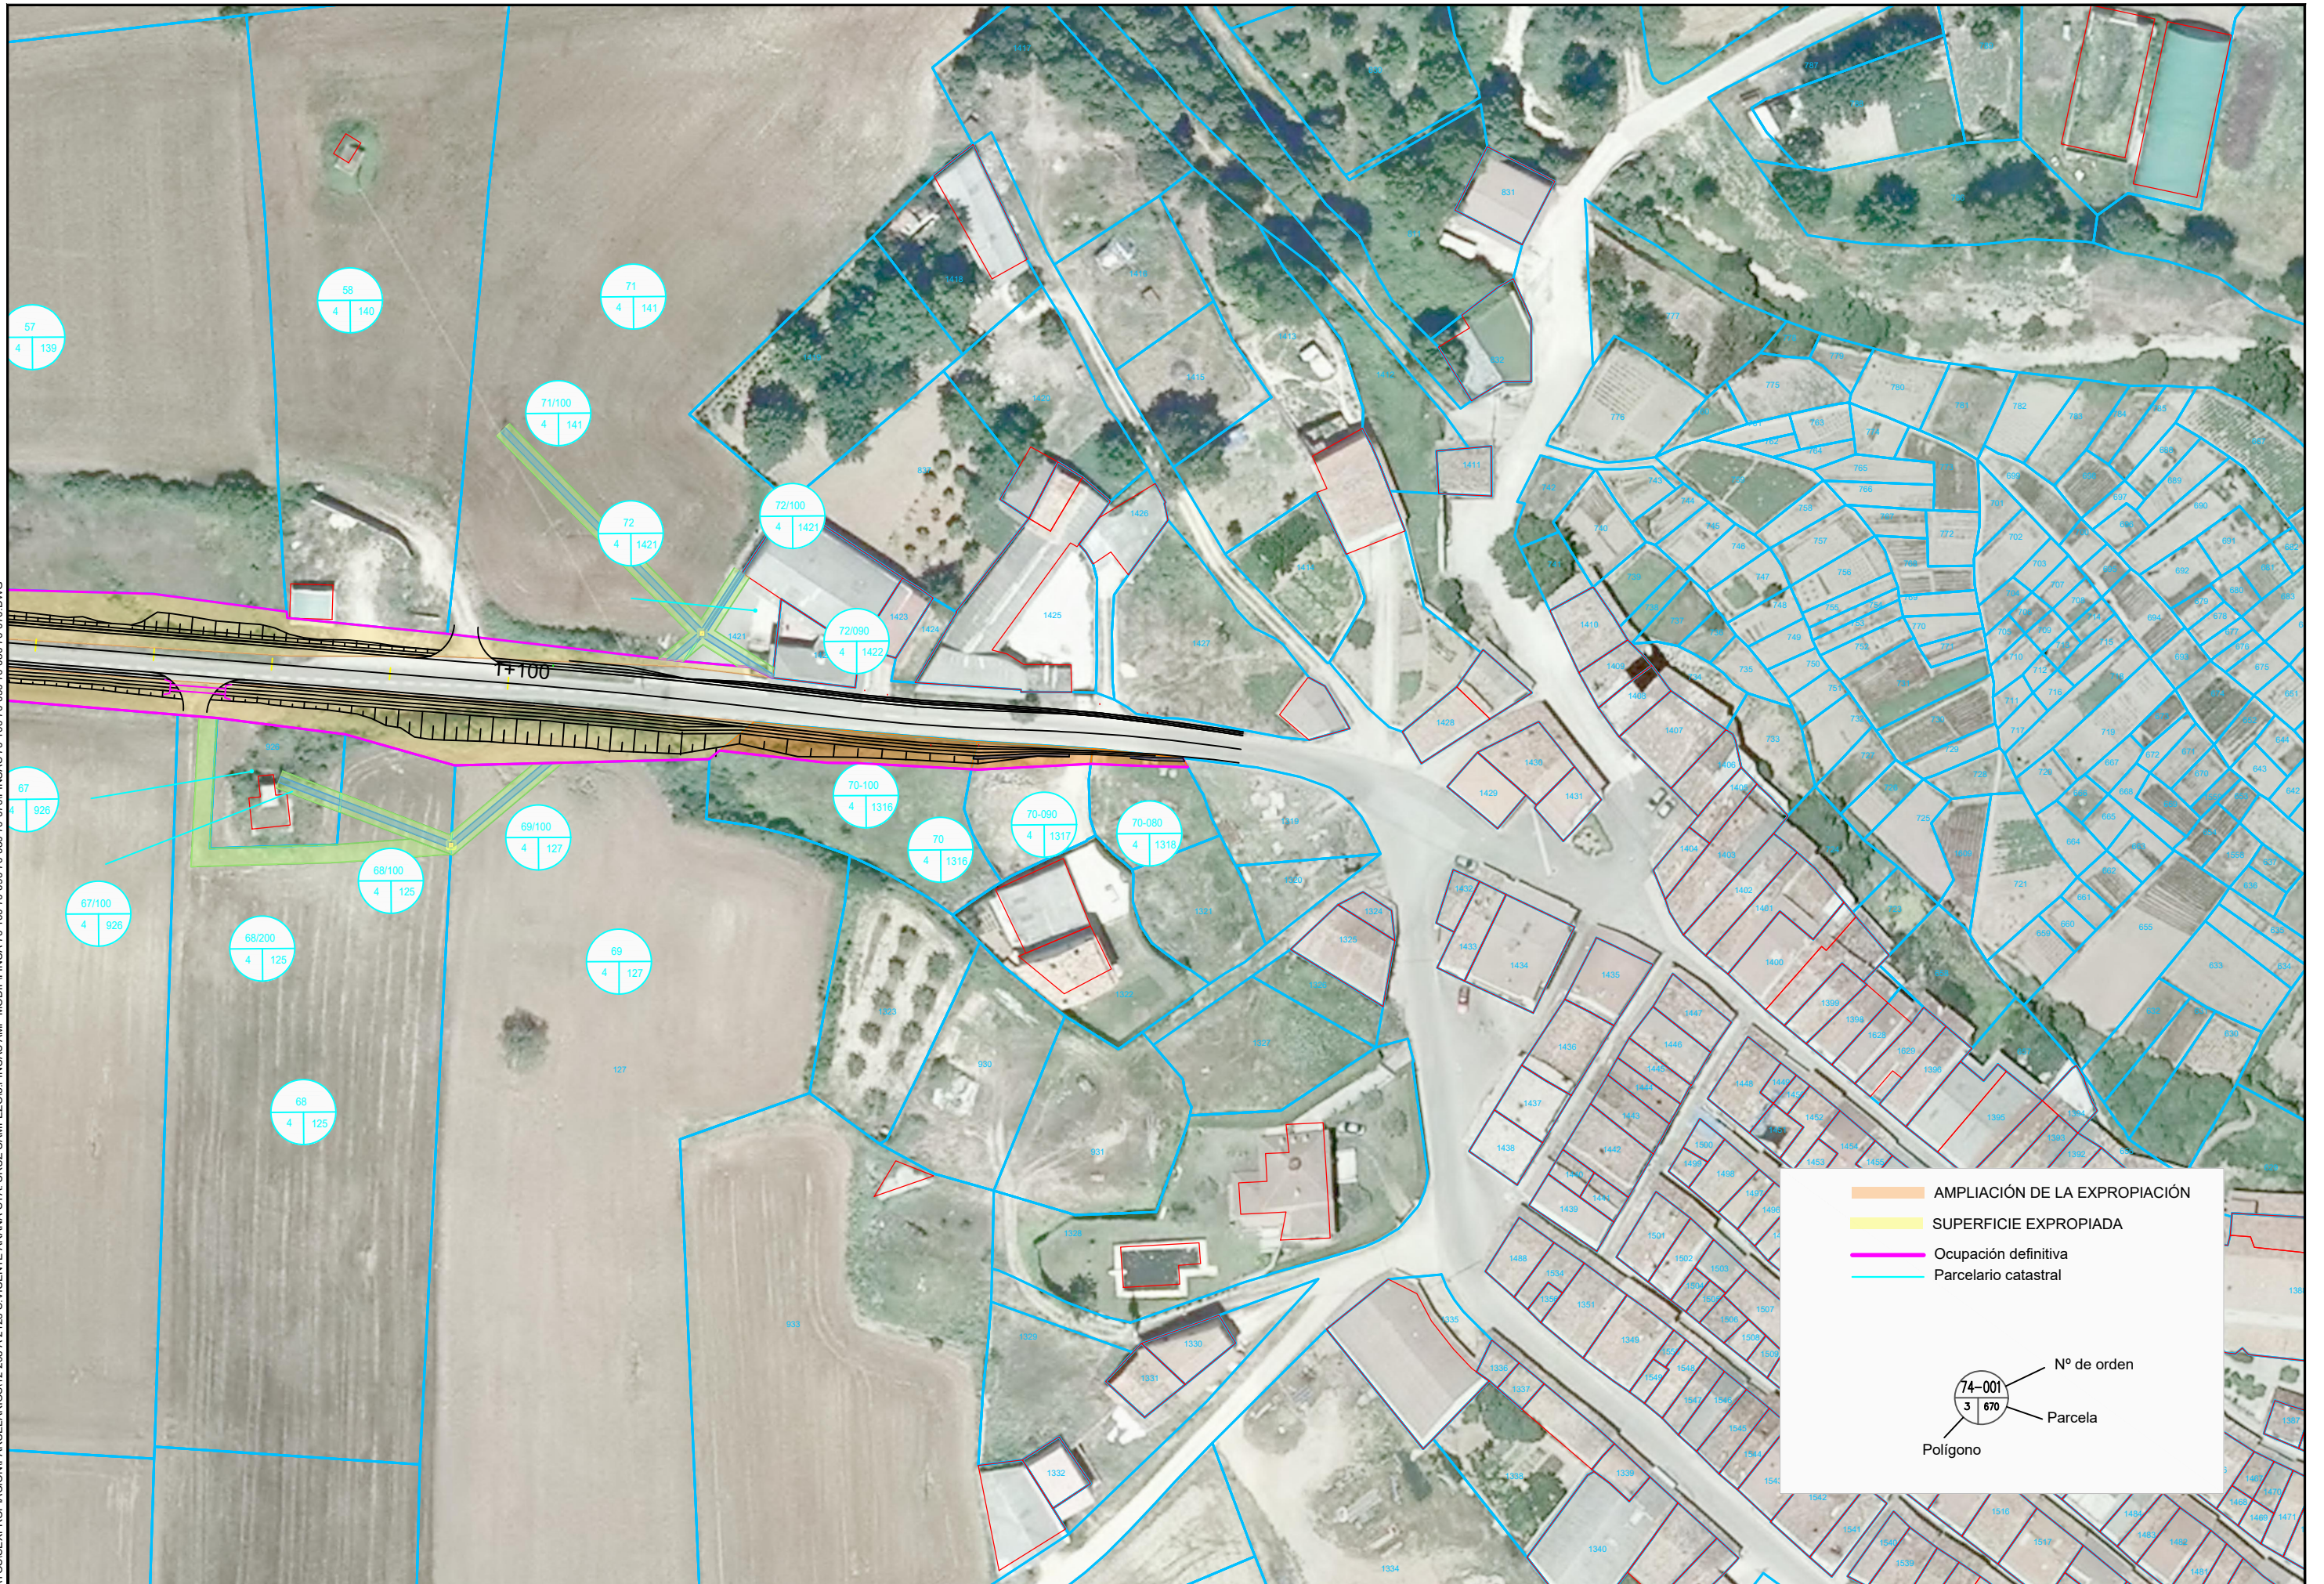

L:\DATOS\EXPROPIACION\PARCELARIOS\12-208 A-2128 S.VICENTE ARANA-STA. CRUZ CAMPEZO\3.FINCAS AMP.-MODIF.FINCA 70-100 70-090 70-080 70-070\FINCAS 70-100 70-090 70-080 70-070.DWG

— AMPLIACIÓN DE LA EXPROPIACIÓN
— SUPERFICIE EXPROPIADA
— Ocupación definitiva
— Parcelario catastral

N° de orden
 74-001
 Parcela
 3
 Polígono
 670