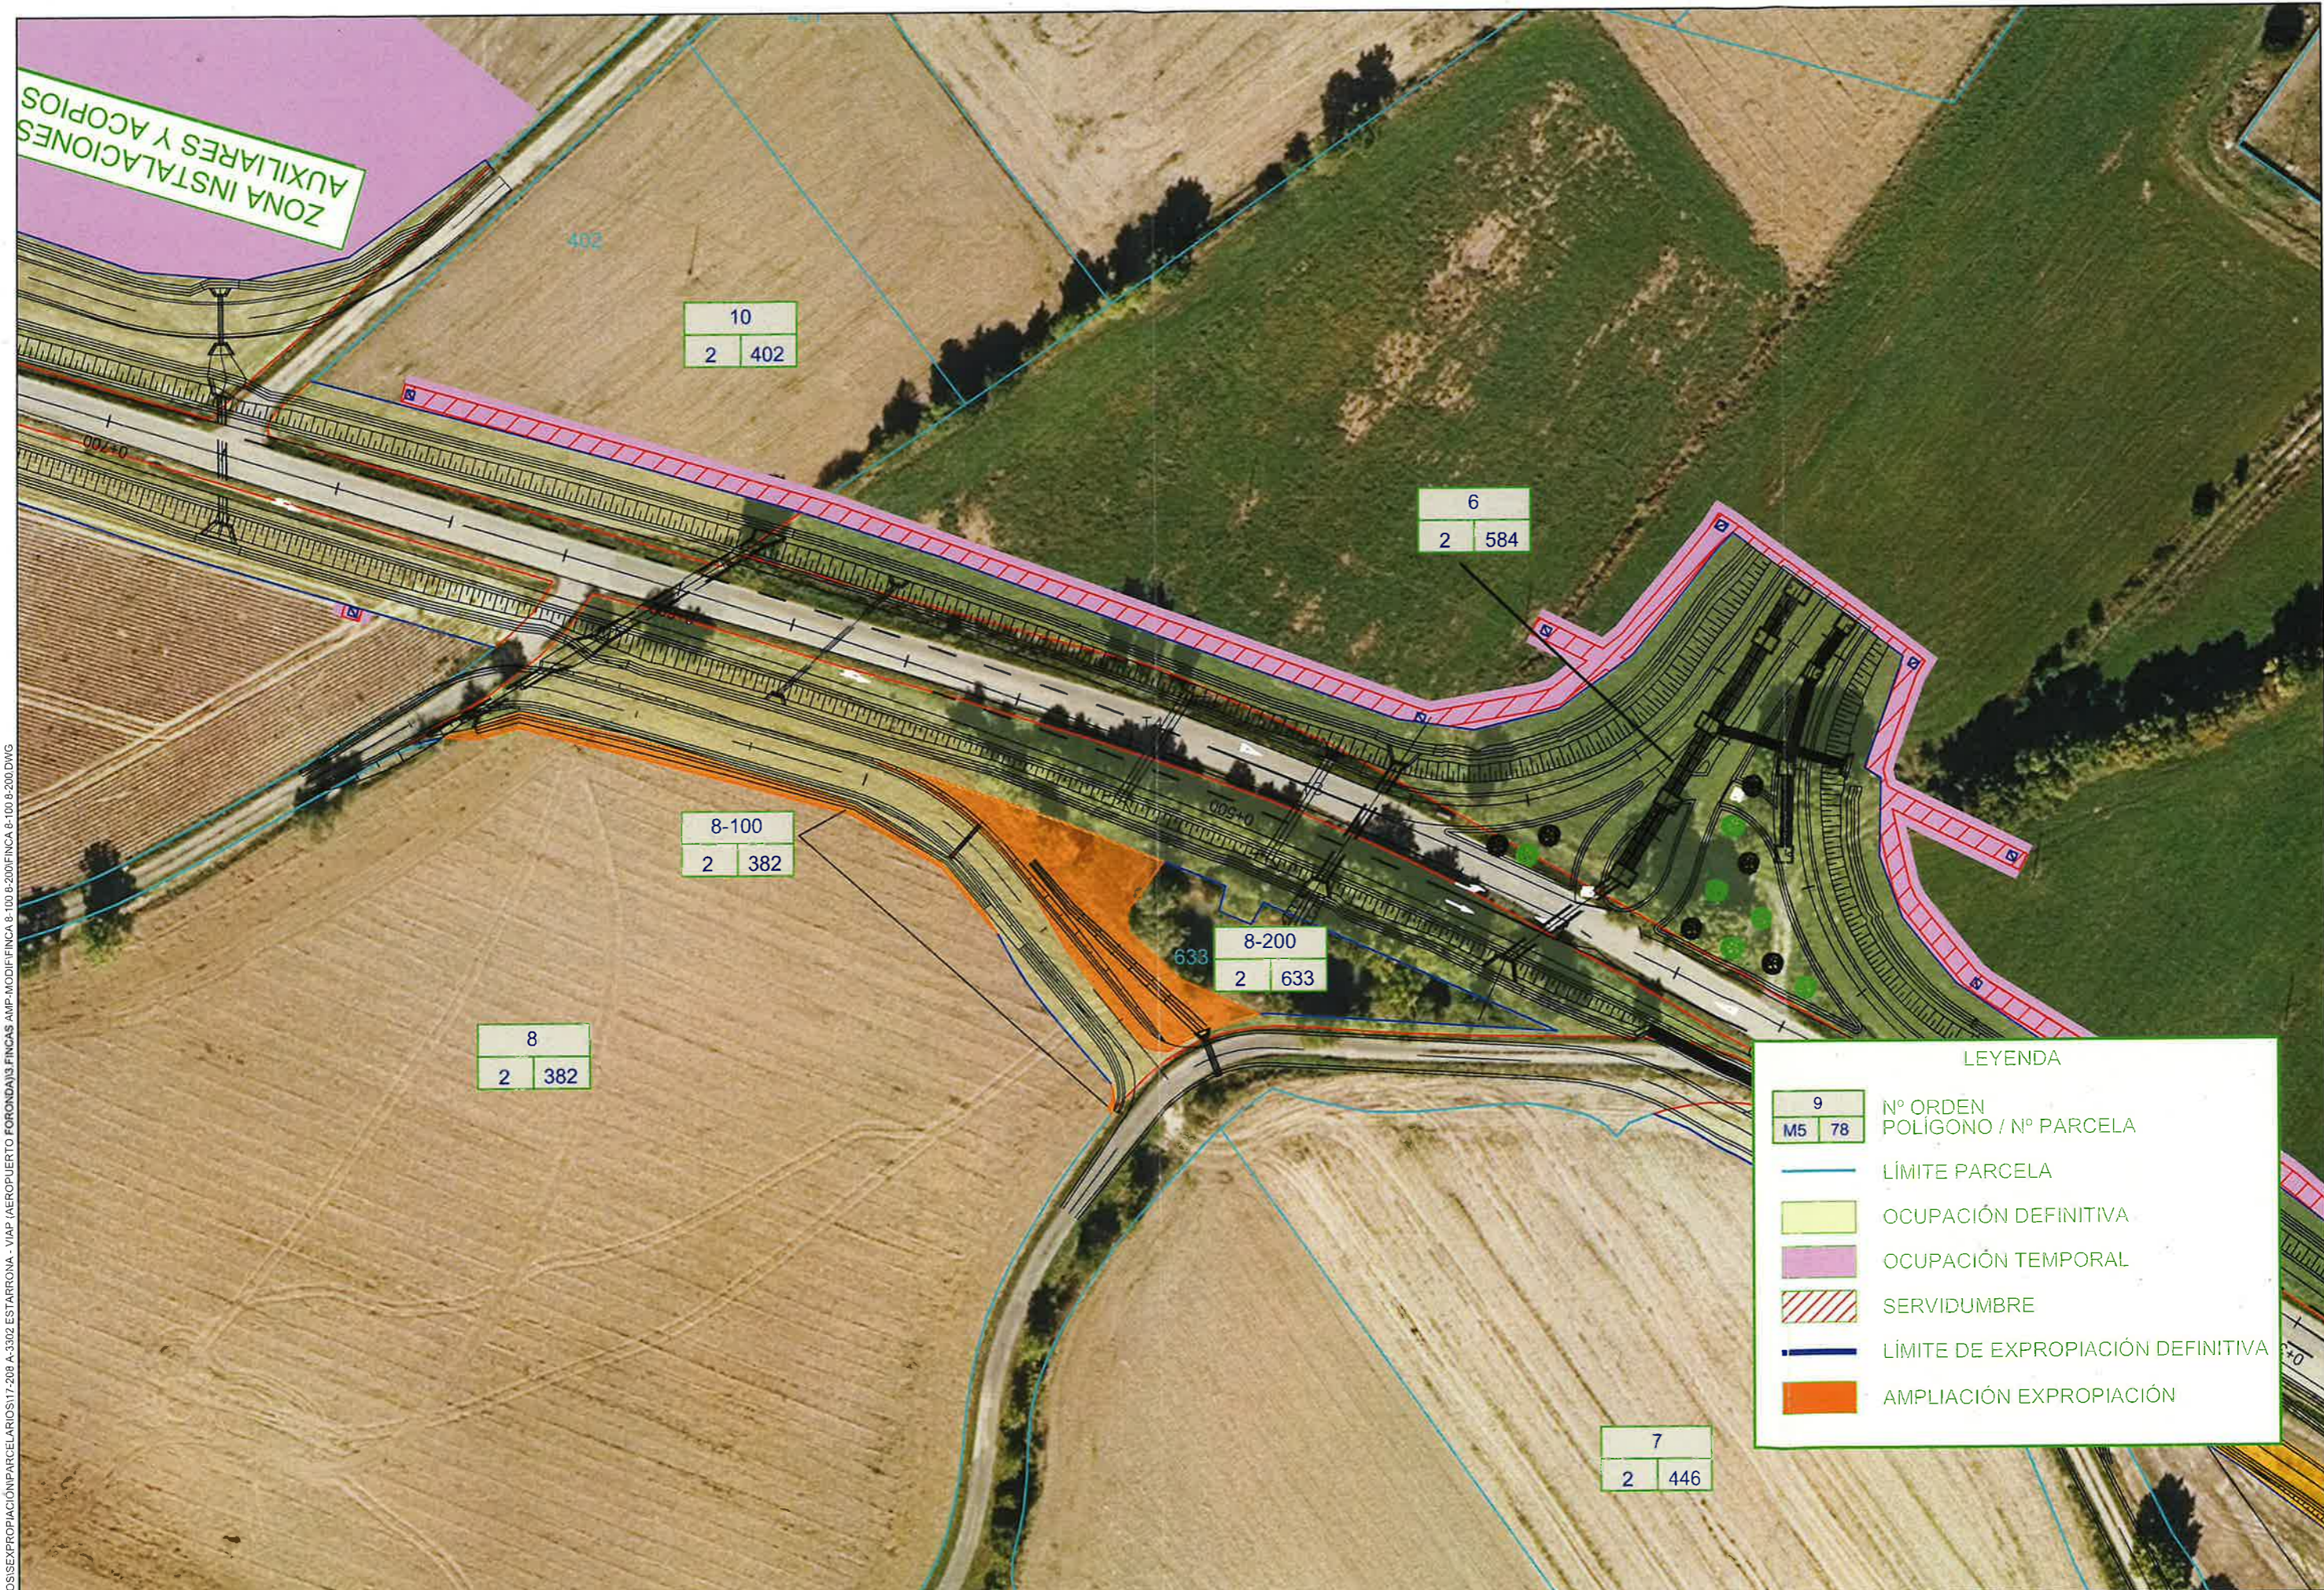

L:\DATOS\EXPROPIACIÓN\PARCELARIOS\17-208 A-3302 ESTARRONA - VIAP (AEROPUERTO FORONDA)\3 FINCAS AMP.MODIF.FINCA.8-100.8-200.DWG

**LEYENDA**

|       |                                   |
|-------|-----------------------------------|
| 9     | Nº ORDEN                          |
| M5 78 | POLÍGONO / Nº PARCELA             |
| —     | LÍMITE PARCELA                    |
| ■     | OCUPACIÓN DEFINITIVA              |
| ■     | OCUPACIÓN TEMPORAL                |
| ▨     | SERVIDUMBRE                       |
| —     | LÍMITE DE EXPROPIACIÓN DEFINITIVA |
| ■     | AMPLIACIÓN EXPROPIACIÓN           |

**LEYENDA**

|  |                                   |         |                                   |
|--|-----------------------------------|---------|-----------------------------------|
| <table border="1"><tr><td>9</td></tr><tr><td>M5   78</td></tr></table> | 9                                 | M5   78 | Nº ORDEN<br>POLÍGONO / Nº PARCELA |
| 9  |                                   |         |                                   |
| M5   78  |                                   |         |                                   |
|  | LÍMITE PARCELA                    |         |                                   |
|  | OCUPACIÓN DEFINITIVA              |         |                                   |
|  | OCUPACIÓN TEMPORAL                |         |                                   |
|  | SERVIDUMBRE                       |         |                                   |
|  | LÍMITE DE EXPROPIACIÓN DEFINITIVA |         |                                   |
|  | AMPLIACIÓN EXPROPIACIÓN           |         |                                   |

L:\DATOS\EXPROPIACIÓN\PARCELARIOS\17-208 A-3302 ESTARRONA - VIAP (AEROPUERTO FORONDA)\FINCAS AMP-MODIFINCA 7-100\FINCA 7-100.DWG