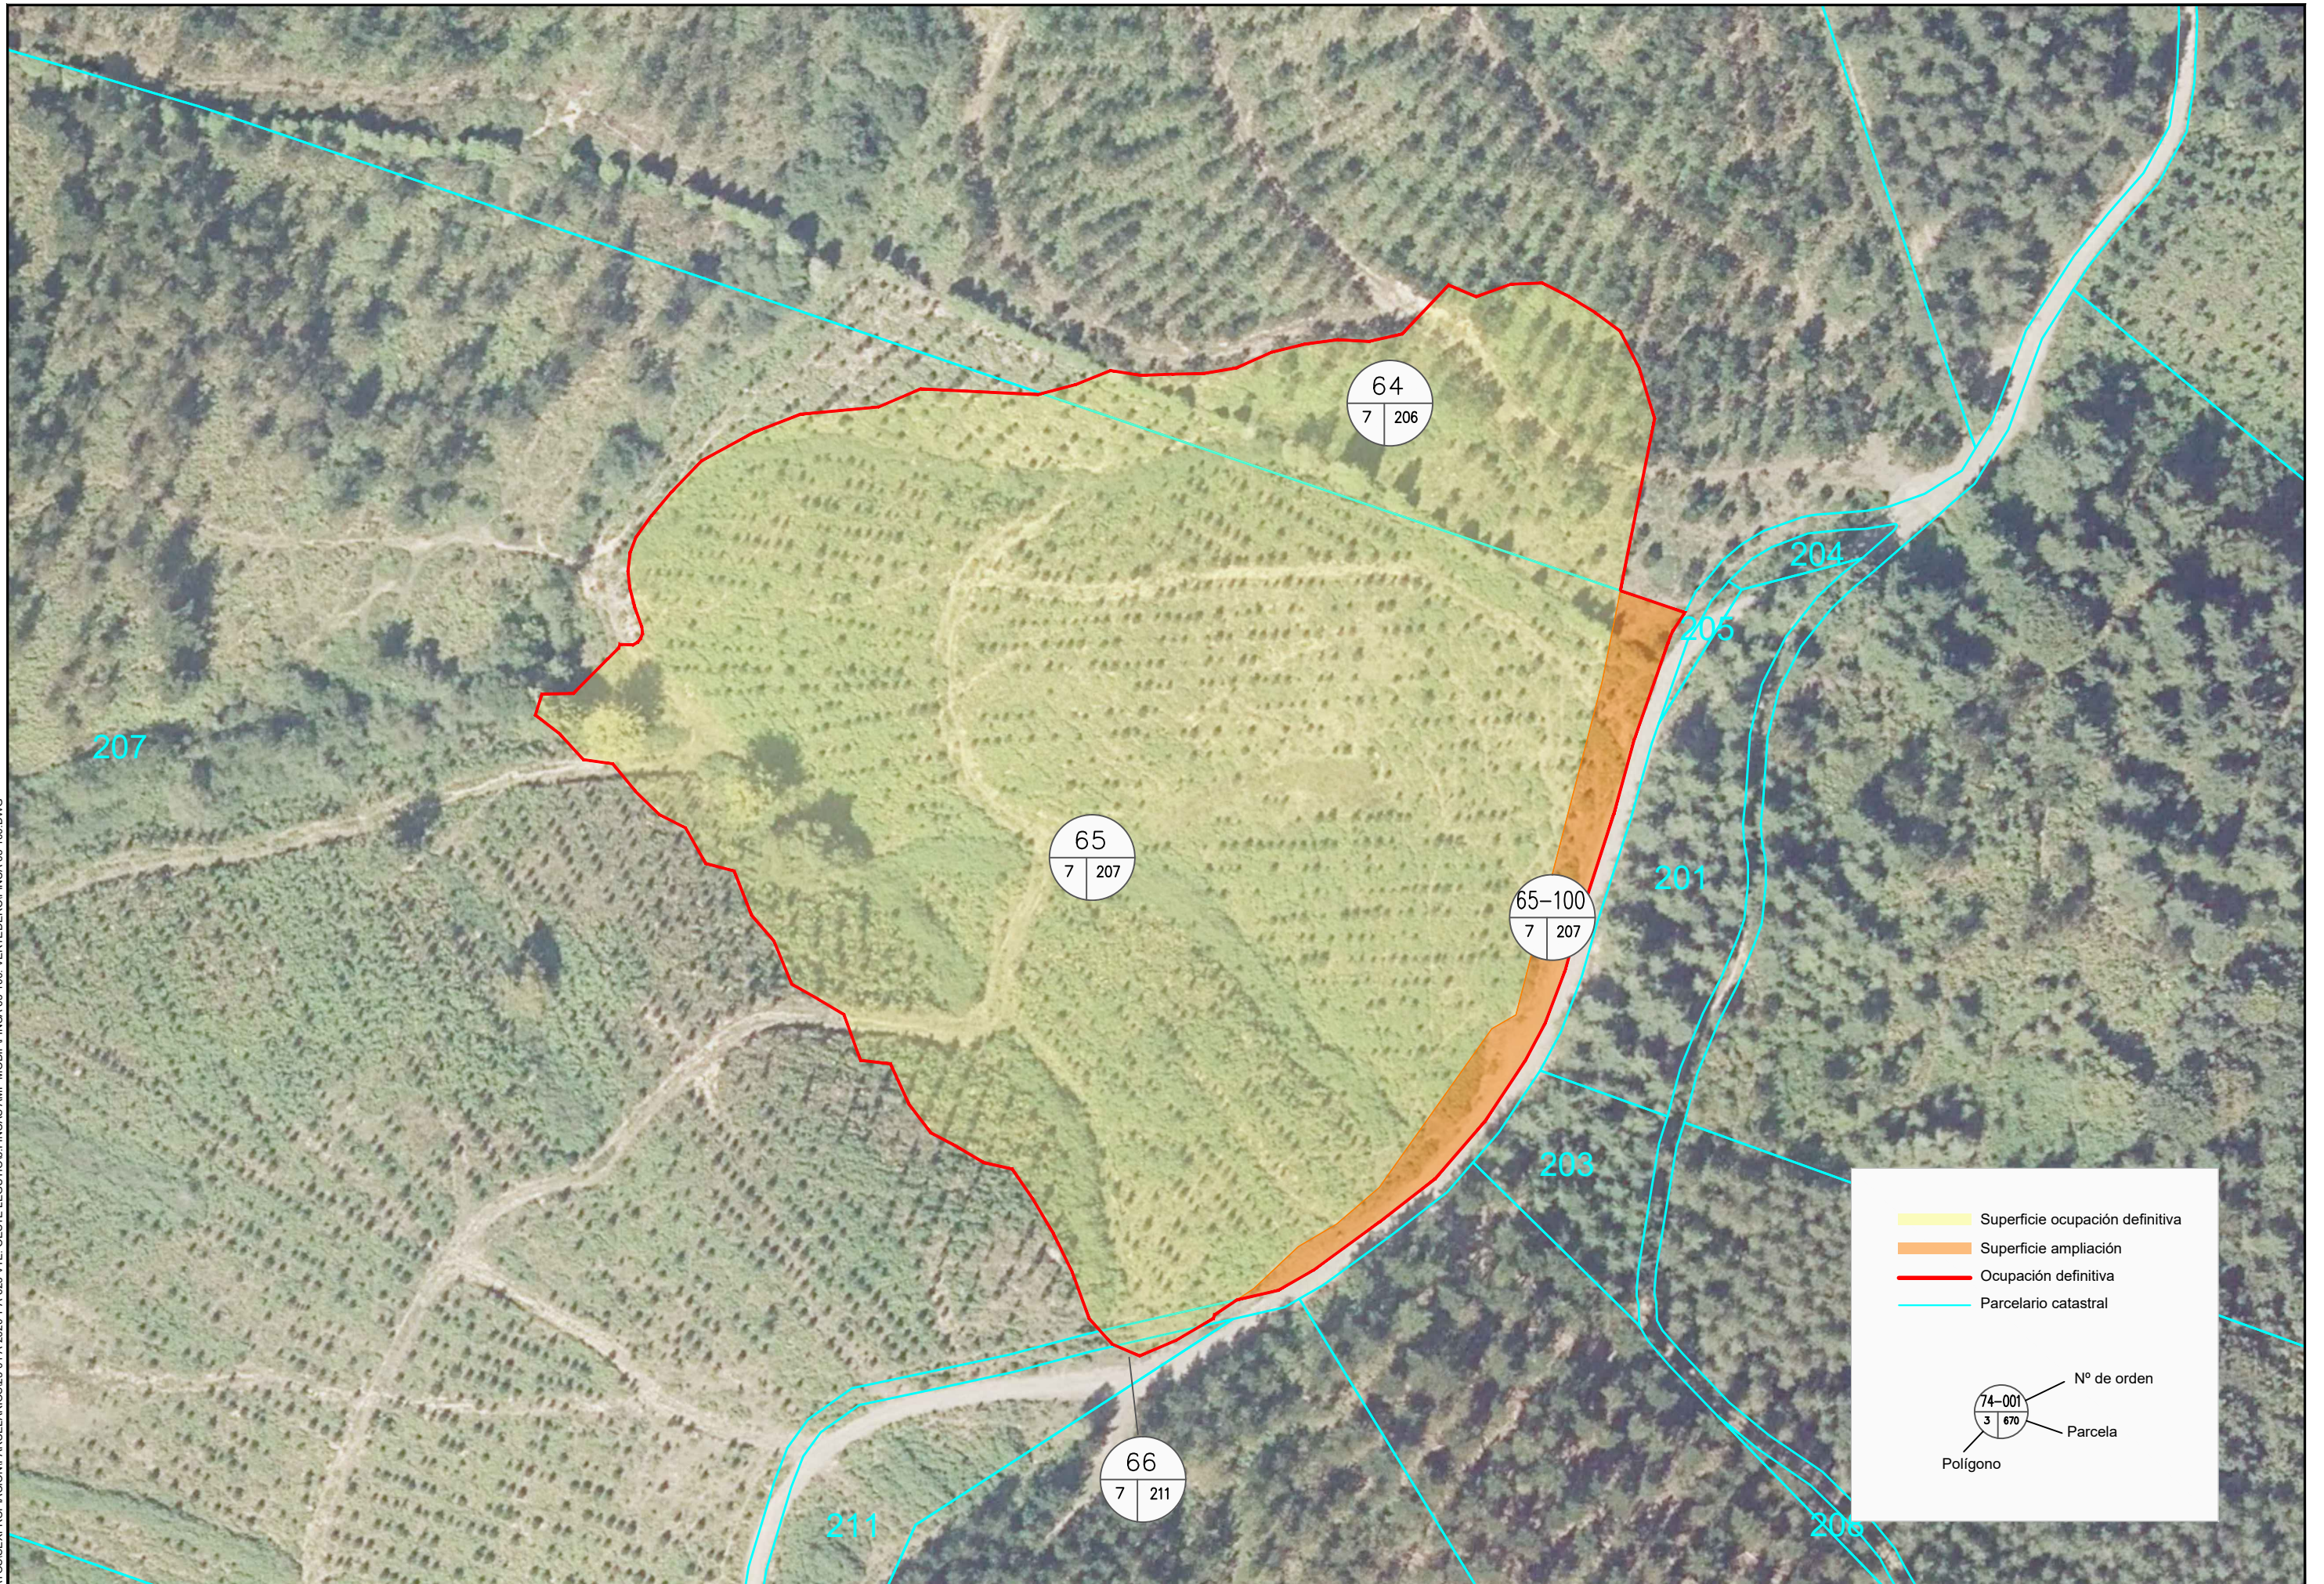

L:\DATOS\EXPROPIACIÓN\PARCELARIOS\23-01 A-2620 Y A-623 VTE. OESTE LEGUTIO3.FINCAS AMP-MODIF\FINCA 65-100.VERTEDERO\FINCA 65-100.DWG

Superficie ocupación definitiva  
 Superficie ampliación  
 Ocupación definitiva  
 Parcelario catastral

74-001  
3 | 670
Nº de orden  
Parcela  
Polígono